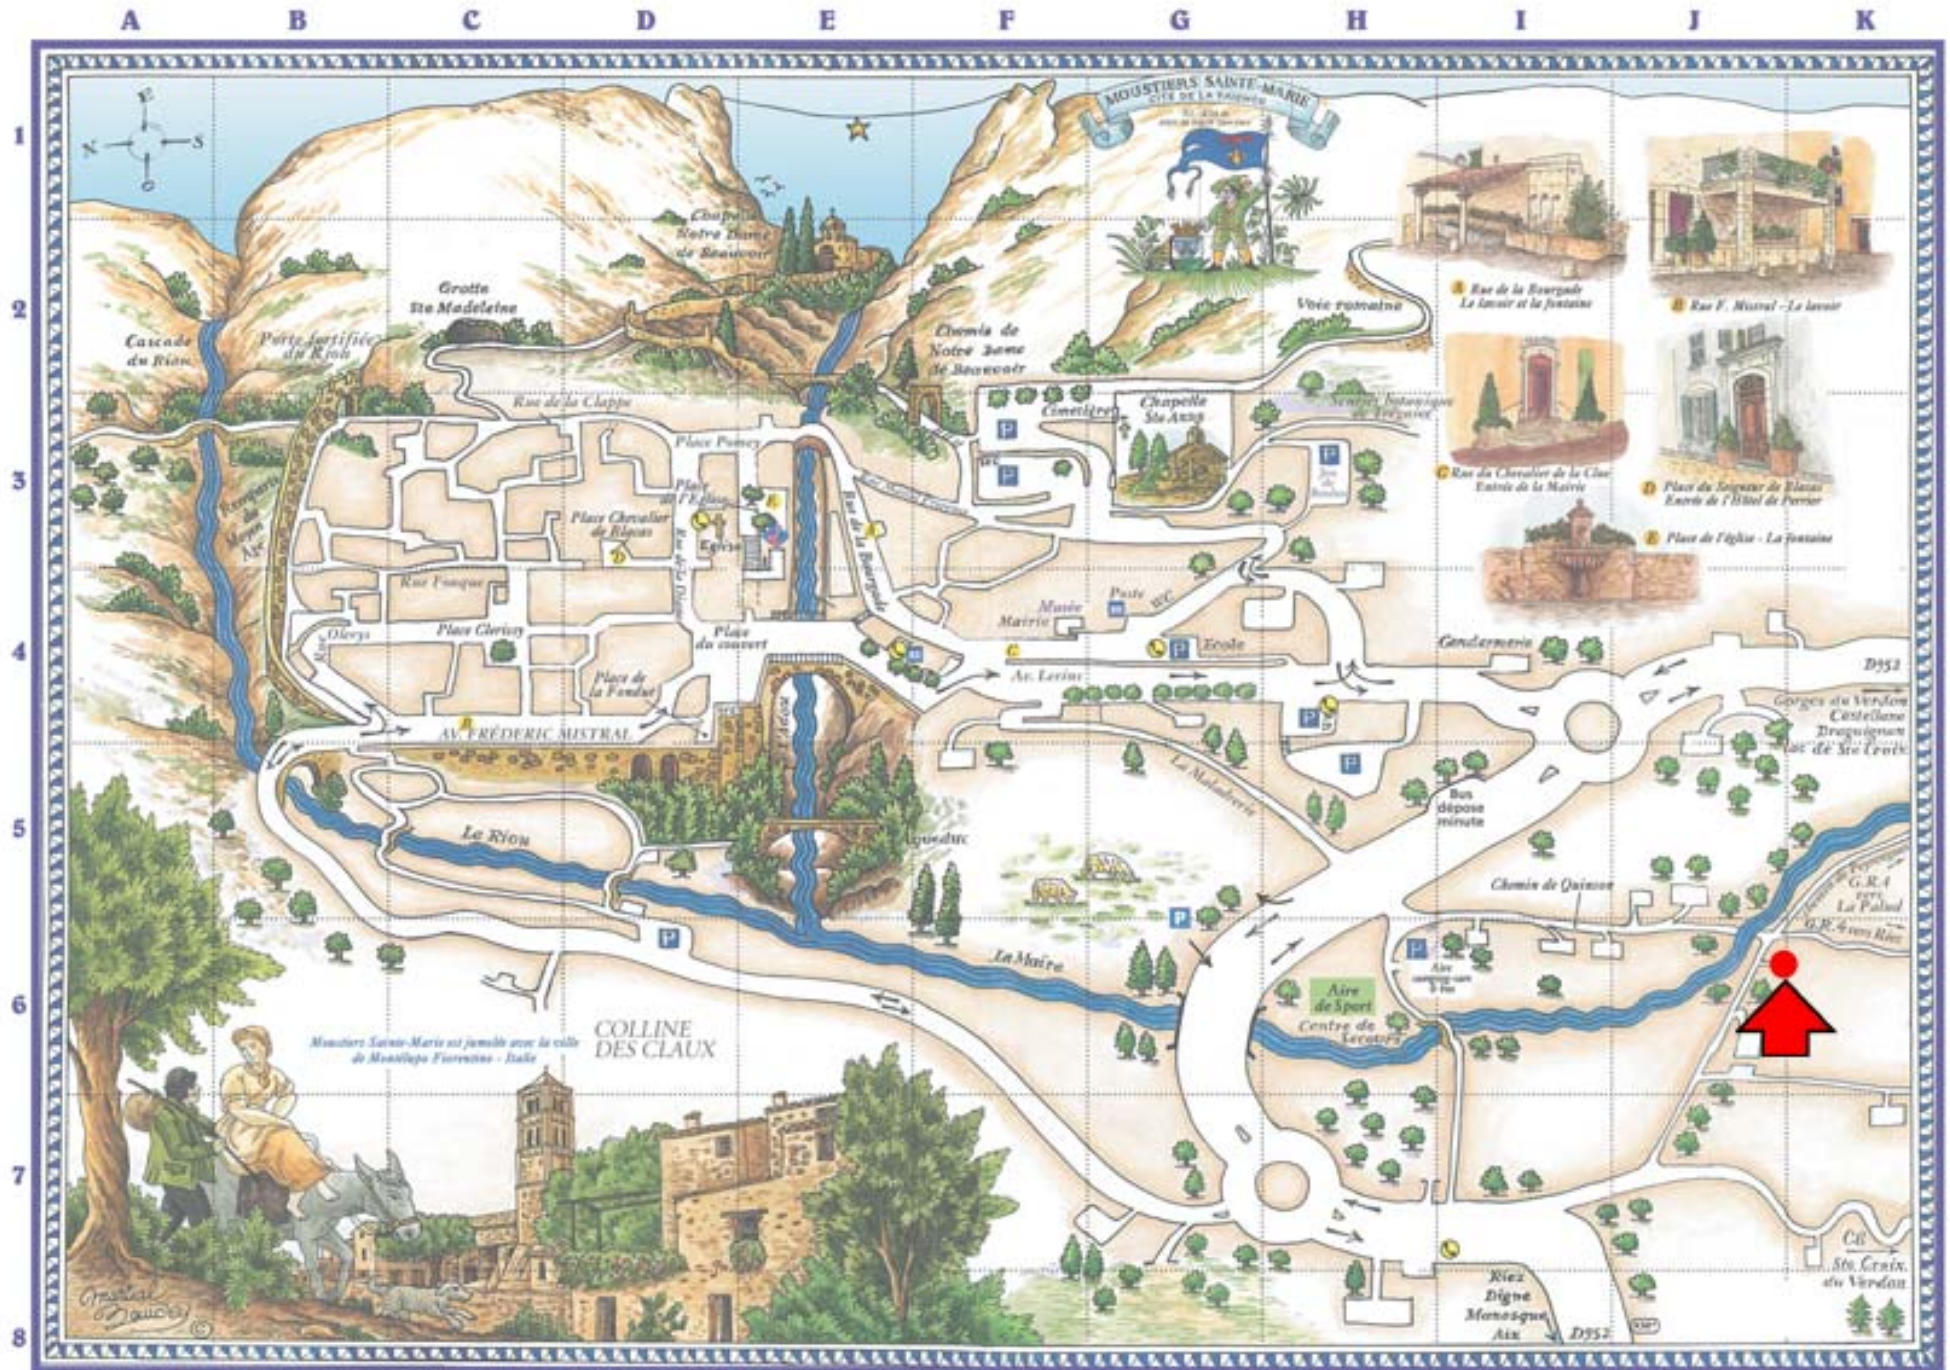

CAMPAGNE DE LA MAÏRE

Marché nocturne tous les mardis soir juillet/août

Marché provençal tous les vendredis matin.

Respectez le site et l'environnement. Merci.

Ne me jetez pas sur la voie publique.