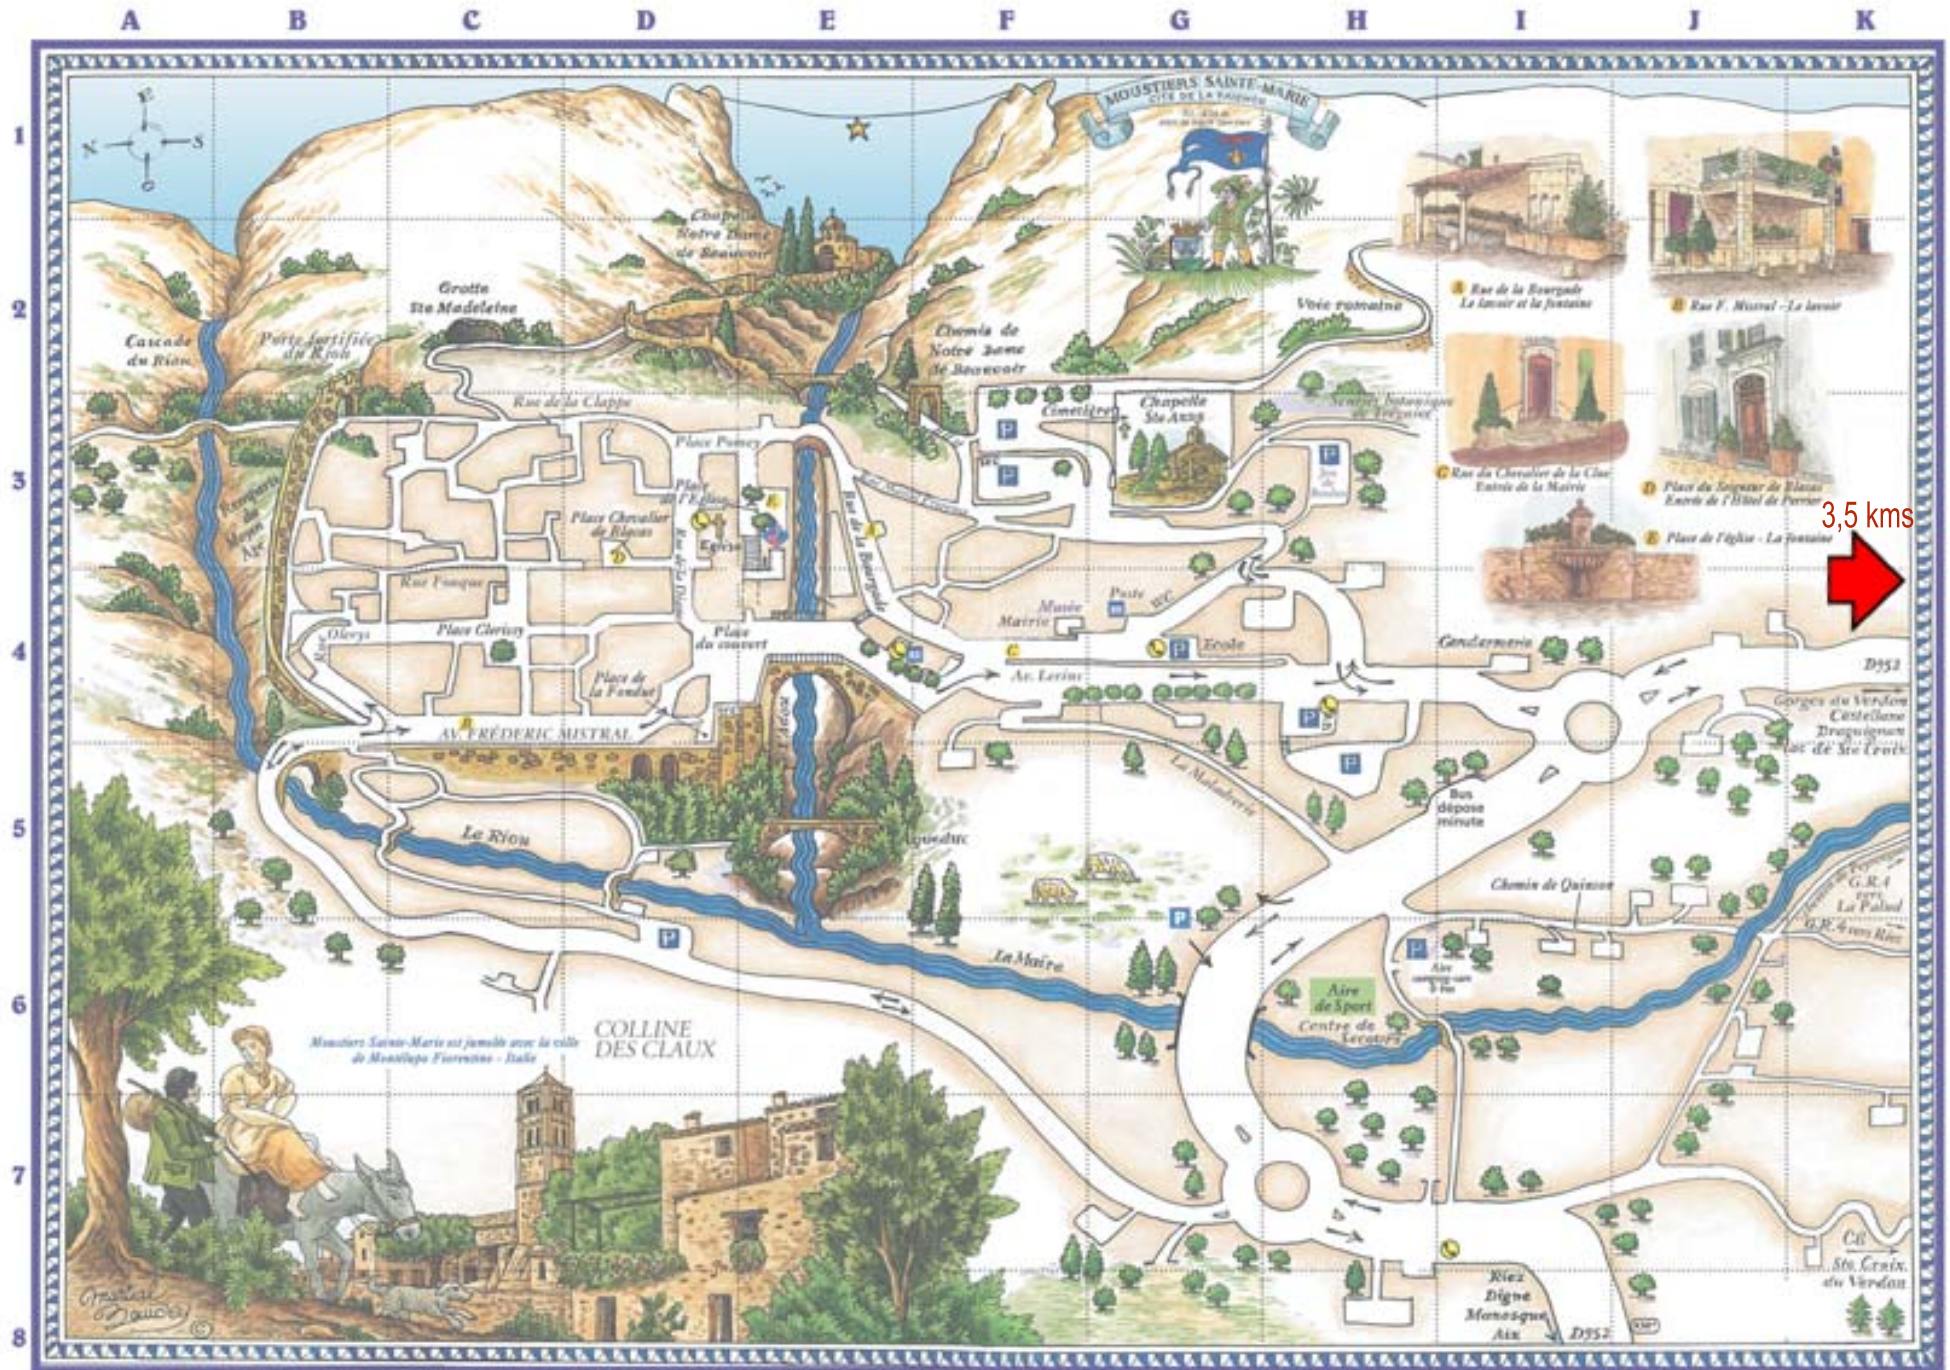

DOMAINE DU PETIT LAC **

3,5 kms

Marché nocturne tous les mardis soir juillet/août

Marché provençal tous les vendredis matin.

Respectez le site et l'environnement. Merci.

Ne me jetez pas sur la voie publique.