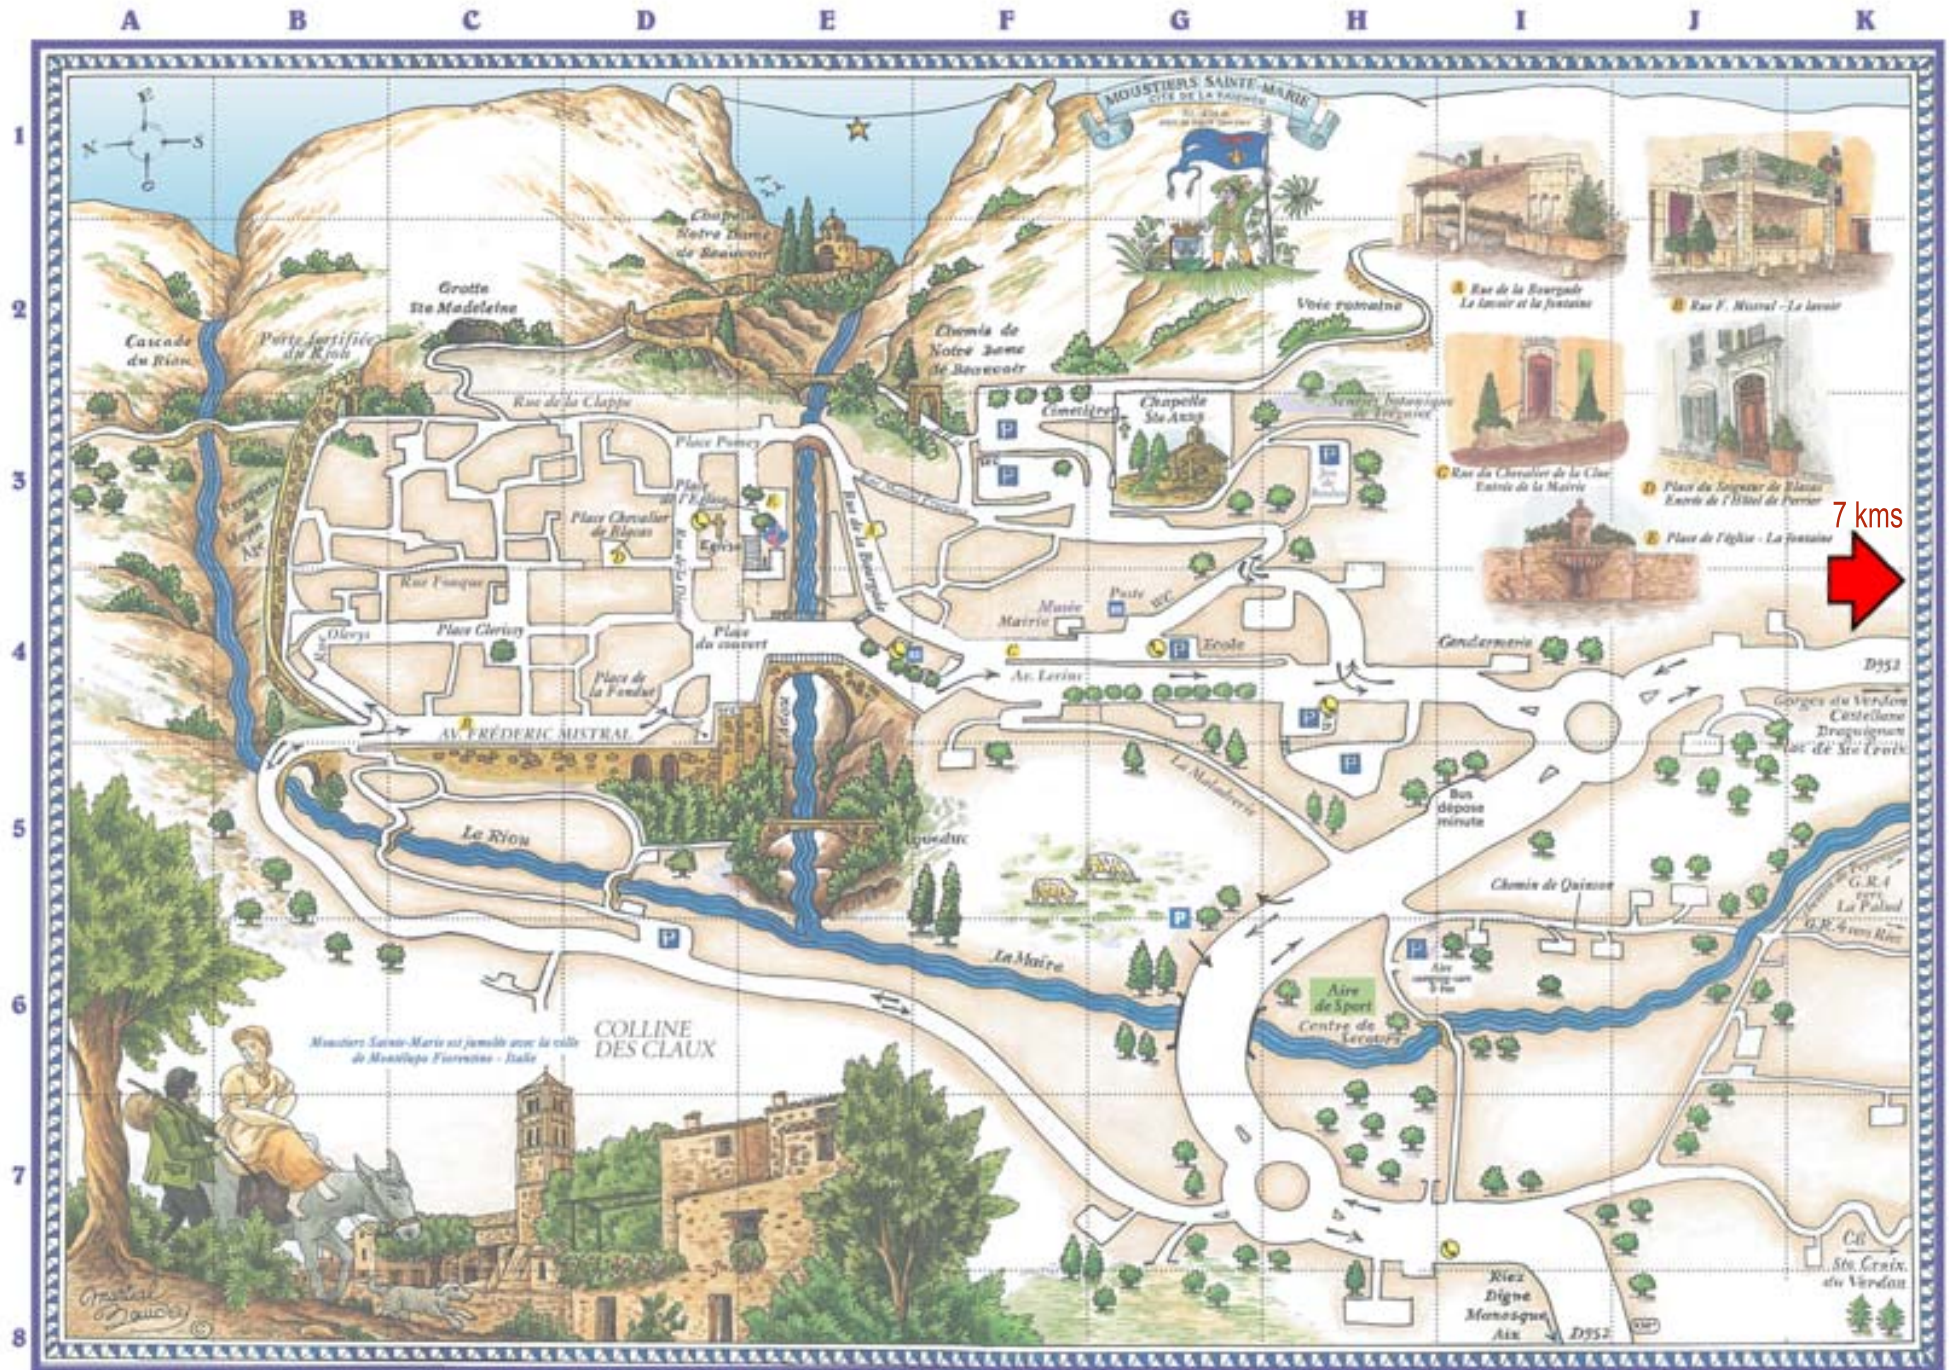

FERME DE FELINES

7 kms

Marché nocturne tous les mardis soir juillet/août

Marché provençal tous les vendredis matin.

Respectez le site et l'environnement. Merci.

Ne me jetez pas sur la voie publique.