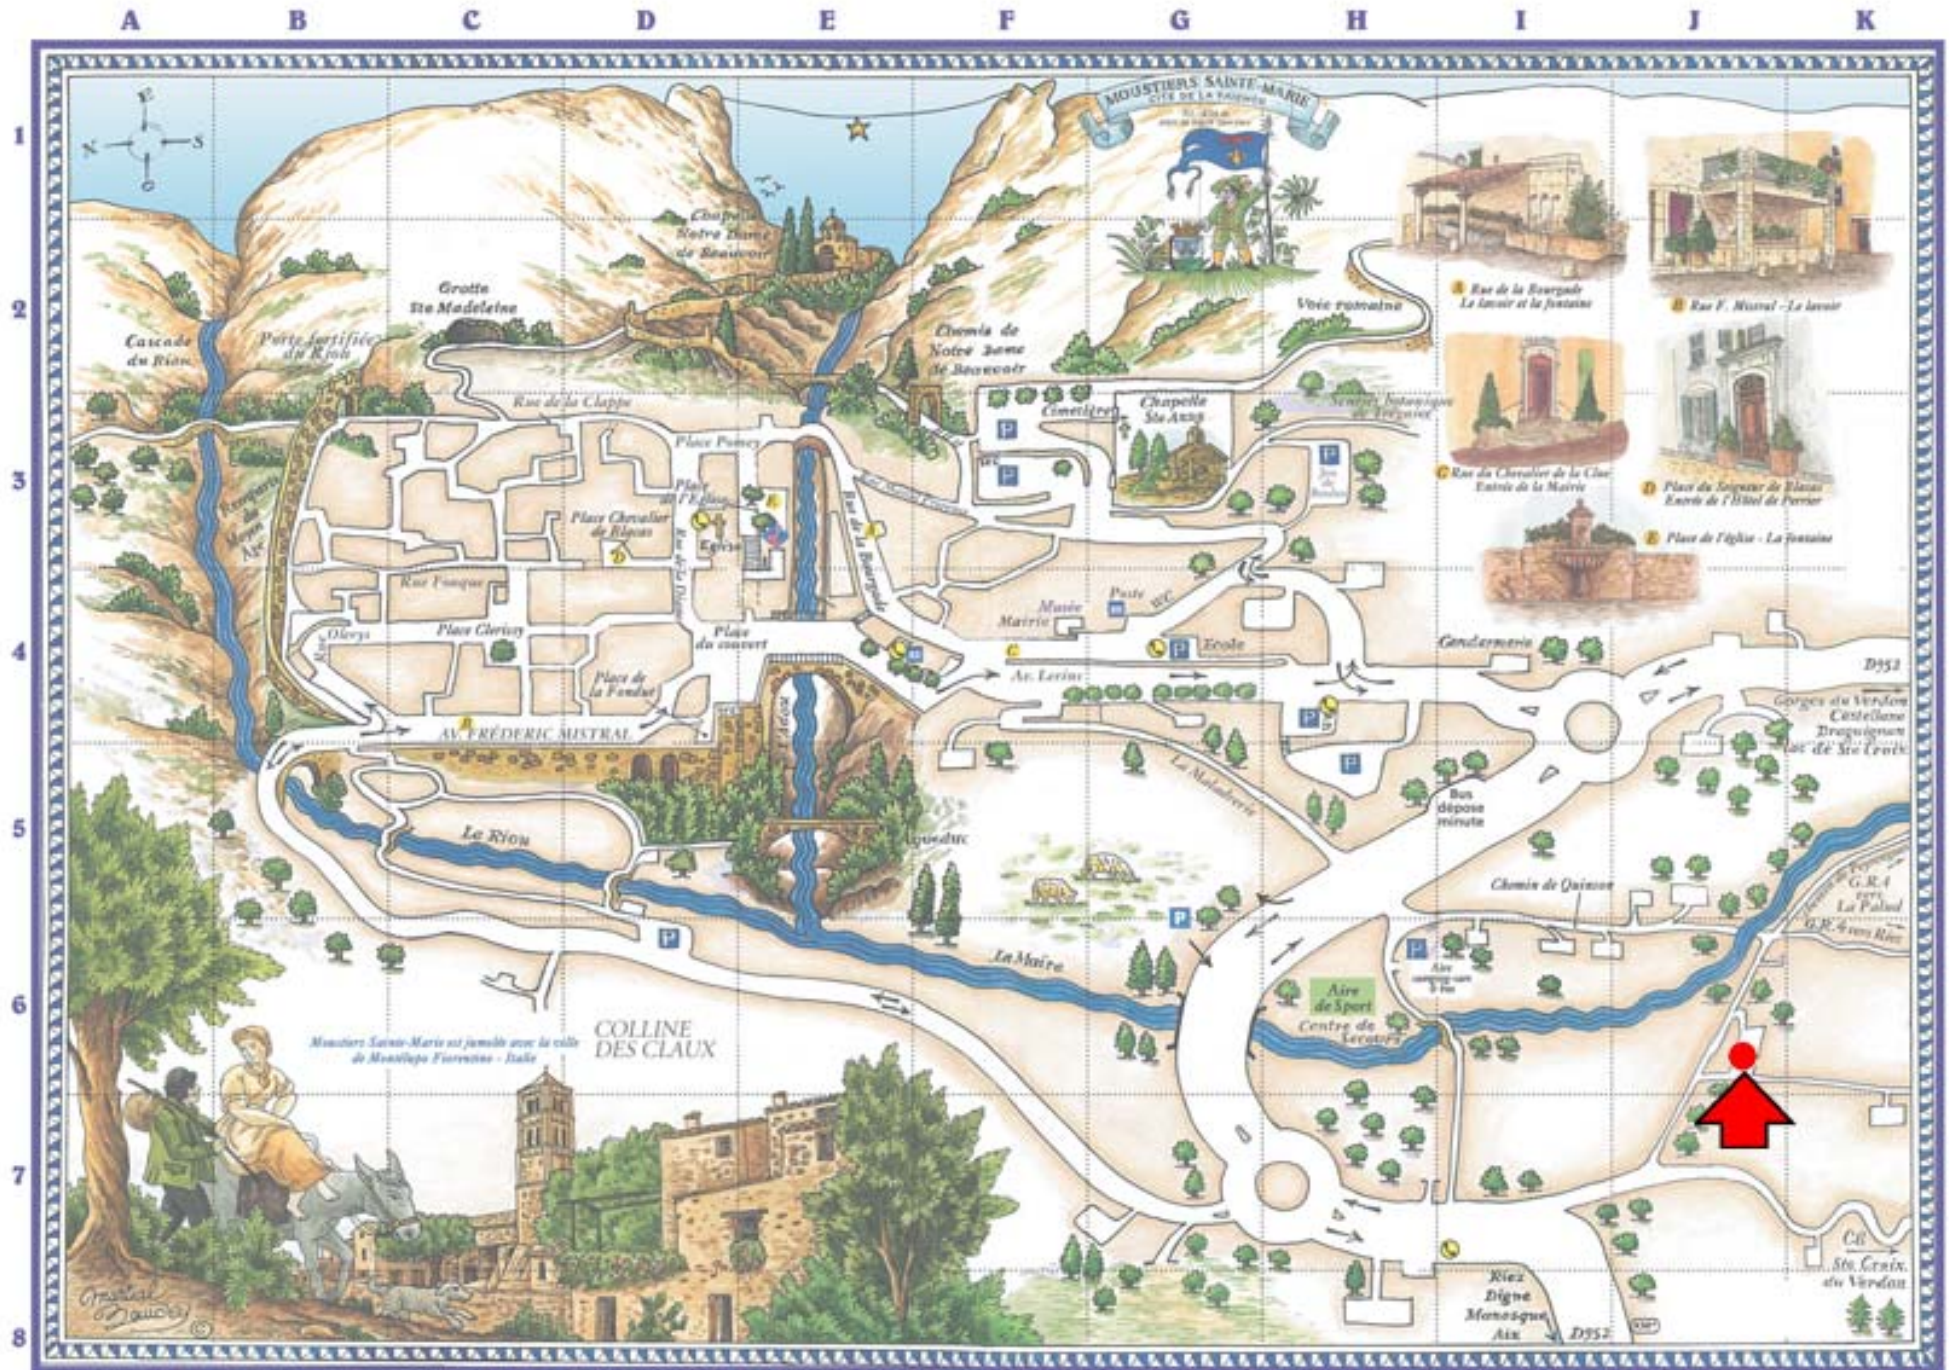

# LA FERME ROSE \*\*\*

Marché nocturne tous les mardis soir juillet/août

Marché provençal tous les vendredis matin.

Respectez le site et l'environnement. Merci.

Ne me jetez pas sur la voie publique.